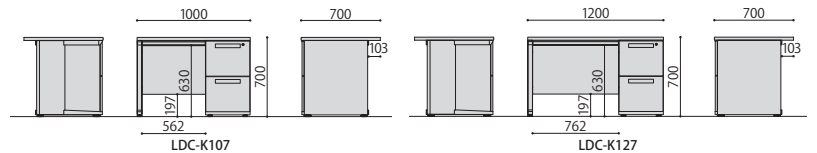

Desk/Wagon/Cabinet

LDC シリーズ

チェア:CK01(GN)
P.031

平机

写真はLDC-K127-R3(WH)、LDC-H90R(WH)、LDC-H90S(WH)、LDC-B90(WH)

LDC-H127(WH)
JAN107997

平机	価格	サイズ(mm)	梱包寸数	梱包重量
LDC-H107(WH/NA)	¥43,700(税抜価格)	W1000×D700×H700	4.4才	30.4kg
LDC-H127(WH/NA)	¥44,800(税抜価格)	W1200×D700×H700	△4.9才	35.2kg
LDC-H147(WH/NA)	¥54,000(税抜価格)	W1400×D700×H700	△5.4才	39.5kg

仕様 / 天板:パーティクルボード(27mm厚)メラミン化粧繊維板(ホワイト・ナチュラル) 脚フレーム:スチール粉体塗装(ホワイト) 扉板:スチール粉体塗装(ホワイト) 入数:1(3個口)

組立

Desk/Wagon/Cabinet

片袖机

LDC-K127-R2(NA)
JAN108291

片袖机	価格	サイズ(mm)	梱包寸数	梱包重量
LDC-K107-R2(WH/NA)	¥65,600(税抜価格)	W1000×D700×H700	10.4才	46kg
LDC-K107-R3(WH/NA)	¥65,600(税抜価格)	W1000×D700×H700	10.4才	46.6kg
LDC-K127-R2(WH/NA)	¥66,600(税抜価格)	W1200×D700×H700	△10.9才	50.4kg
LDC-K127-R3(WH/NA)	¥66,600(税抜価格)	W1200×D700×H700	△10.9才	51kg

仕様 / 天板:パーティクルボード(27mm厚)メラミン化粧繊維板(ホワイト・ナチュラル) 脚フレーム:スチール粉体塗装(ホワイト) 扉板:スチール粉体塗装(ホワイト) 袖箱:スチール粉体塗装(ホワイト) 入数:1(3個口) ●仕切板 LDC-K107-R2・LDC-K127-R2/大サイズ2枚、LDC-K107-R3・LDC-K127-R3/中サイズ1枚、大サイズ1枚●ペントレー LDC-K107-R3・LDC-K127-R3/1個付き

片袖机

LDC-K127-R3(WH)
JAN108055

センター引き出し
A3用紙がそのまま入るワイド引き出し。
※LDC-H107、LDC-R167はA3用紙非対応ですので、ご注意ください。

配線ホール
すべての機種デスク天板には、開口部の広い配線ホールが左右についています。
■配線ホール位置/デスク奥から30mm、左右120mm
■配線ホールサイズ/開:W116×D42、開:W200×D42

ペントレー
袖箱、インワゴン3段、脇机3段の最上段には、ペントレーが付属しています。