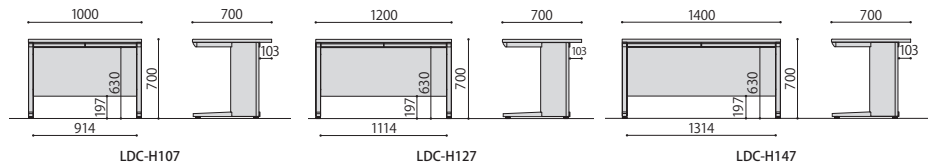

Desk/Wagon/Cabinet

LDC シリーズ

チェア:CK01(GN)
P.031

平机

写真はLDC-K127-R3(WH)、LDC-H90R(WH)、LDC-H90S(WH)、LDC-B90(WH)

LDC-H127(WH)
JAN107997

平机	価格	サイズ(mm)	梱包寸数	梱包重量
LDC-H107(WH/NA)	¥43,700(税抜価格)	W1000×D700×H700	4.4才	30.4kg
LDC-H127(WH/NA)	¥44,800(税抜価格)	W1200×D700×H700	△4.9才	35.2kg
LDC-H147(WH/NA)	¥54,000(税抜価格)	W1400×D700×H700	△5.4才	39.5kg

仕様 / 天板:パーティクルボード(27mm厚)メラミン化粧繊維板(ホワイト・ナチュラル) 脚フレーム:スチール粉体塗装(ホワイト) 扉板:スチール粉体塗装(ホワイト) 入数:1(3個口)

組立

Desk/Wagon/Cabinet

片袖机

LDC-K127-R2(NA)
JAN108291

片袖机	価格	サイズ(mm)	梱包寸数	梱包重量
LDC-K107-R2(WH/NA)	¥65,600(税抜価格)	W1000×D700×H700	10.4才	46kg
LDC-K107-R3(WH/NA)	¥65,600(税抜価格)	W1000×D700×H700	10.4才	46.6kg
LDC-K127-R2(WH/NA)	¥66,600(税抜価格)	W1200×D700×H700	△10.9才	50.4kg
LDC-K127-R3(WH/NA)	¥66,600(税抜価格)	W1200×D700×H700	△10.9才	51kg

仕様 / 天板:パーティクルボード(27mm厚)メラミン化粧繊維板(ホワイト・ナチュラル) 脚フレーム:スチール粉体塗装(ホワイト) 扉板:スチール粉体塗装(ホワイト) 袖箱:スチール粉体塗装(ホワイト) 入数:1(3個口) ●仕切板 LDC-K107-R2・LDC-K127-R2/大サイズ2枚、LDC-K107-R3・LDC-K127-R3/中サイズ1枚、大サイズ1枚●ペントレー LDC-K107-R3・LDC-K127-R3/1個付き

片袖机

LDC-K127-R3(WH)
JAN108055

センター引き出し
A3用紙がそのまま入るワイド引き出し。
※LDC-H107、LDC-R167はA3用紙非対応ですので、ご注意ください。

配線ホール
すべての機種デスク天板には、開口部の広い配線ホールが左右についています。
■配線ホール位置/デスク奥から30mm、左右120mm
■配線ホールサイズ/開:W116×D42、開:W200×D42

ペントレー
袖箱、インワゴン3段、脇机3段の最上段には、ペントレーが付属しています。